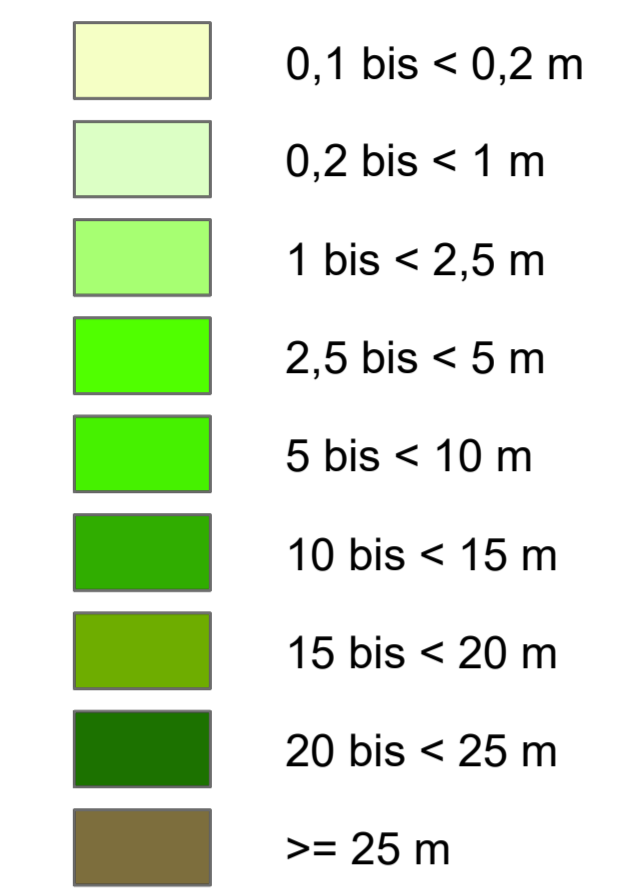

Vegetationshöhen
Bezirk Treptow-Köpenick